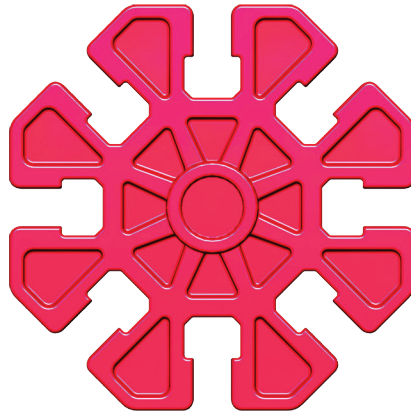

1 green / vert / grün / groen