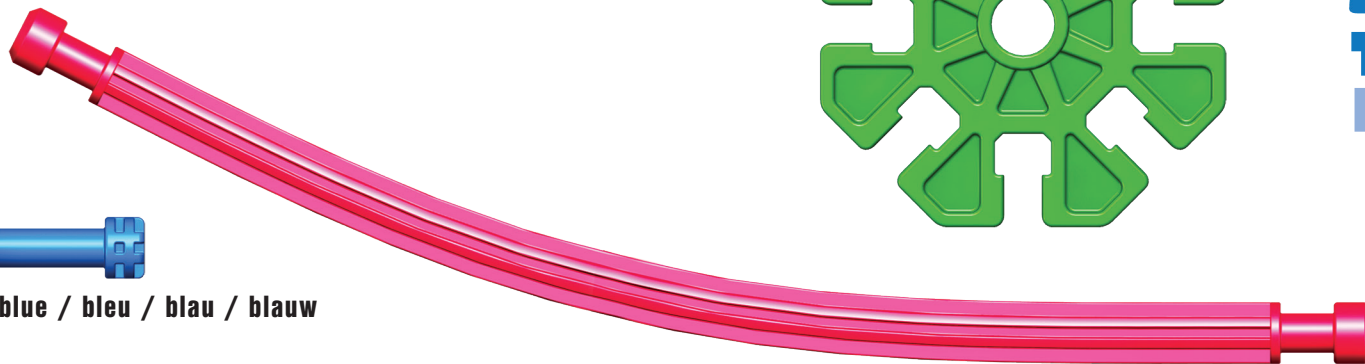

6 red / rouge / rot / rood

59 blue / bleu / blau / blauw

12 yellow / jaune / gelb / geel

27 white / blanc / weiß / witte