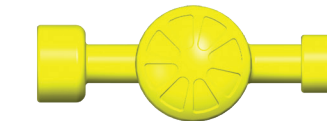

1 yellow / jaune / gelb / geel