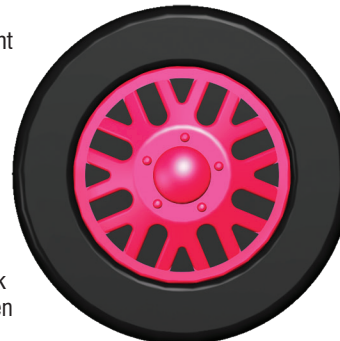

8 red / rouge / rot / rood